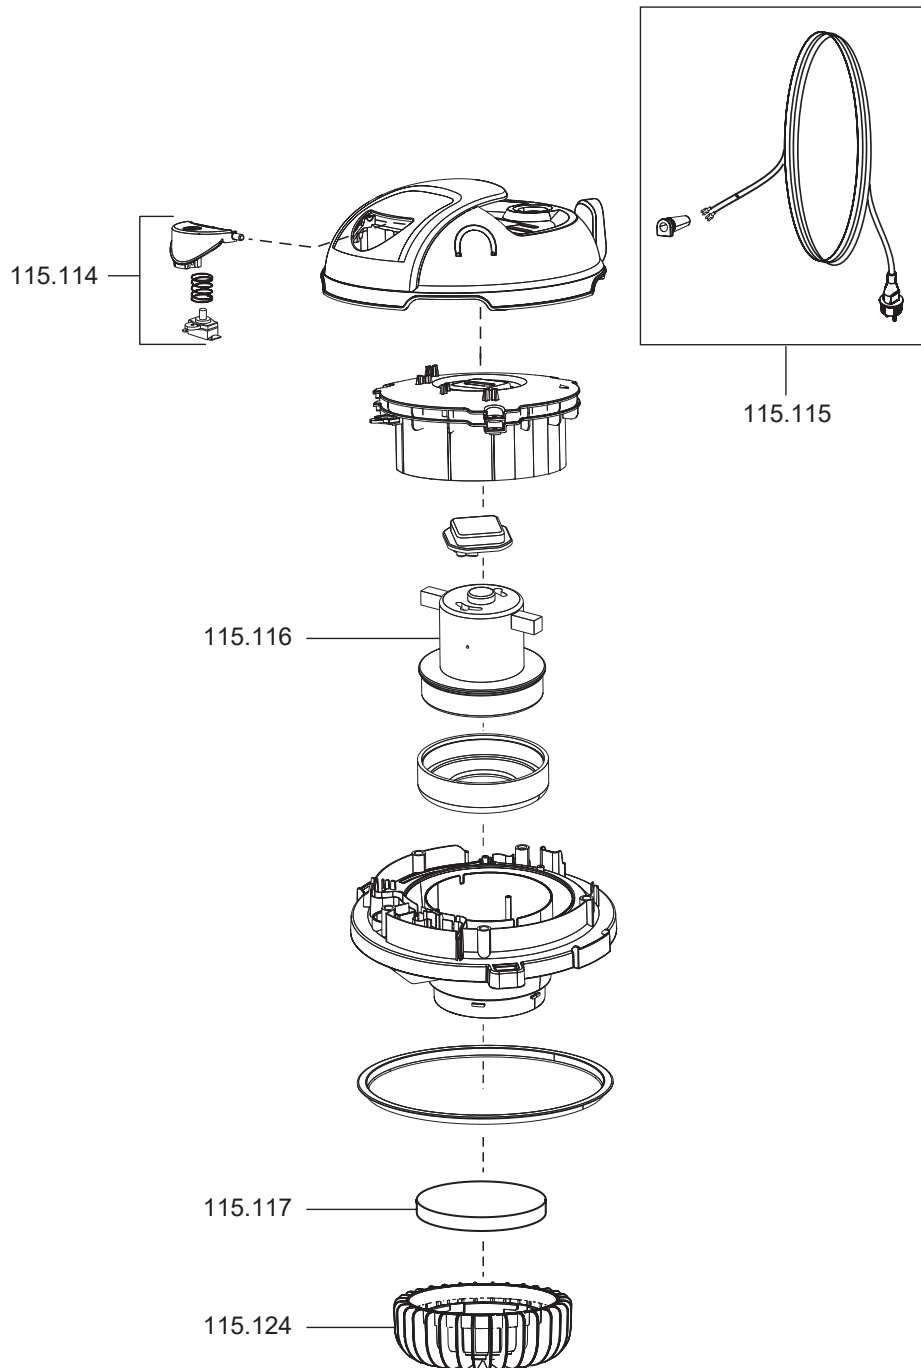

ARES

Artikel-Nr. Beschreibung

Ersatzteile Trockensauger Ares

115114	Schalter-Set
115115	Netzkabel, 8m, schwarz
115116	Gebläsemotor 700 Watt
115117	Motorschutzfilter
115124	Gehäuse für Motorschutzfilter

ARES

Artikel-Nr. Beschreibung

Ersatzteile Trockensauger Ares

101093	Schraube Kupplungsgehäuse
106035	Schlauchanschluss kplt.
114113	Saugschlauch, D32, 2,5m
114114	Kombidüse, D32, 280mm
115118	Filterkorb
115119	Flansch für Vliesfiltertüte
115120	Spannbügel, rot
115121	Rad kplt.
115122	Lenkrolle, D40
115123	Parkhaken
115125	Kupplungsgehäuse, Saugschlauch

Zubehör Trockensauger Ares

101024	Rundpinsel, D32
106012	Turbo-Bodendüse, D32, 284mm
106026	Saugrohr, D32, Aluminium
106044	Saugschlauch je Meter, D32
111133	Teleskop-Saugrohr, D32, Edelstahl
111202	Hartbodendüse, D32, 360mm
111203	Fugendüse, D32, 600mm, flexibel
111207	Parkettdüse, D32, 360mm, Rosshaar
101104	Bürststreifen Set 360mm für 111.207 (Rosshaar)
111190	Turbo-Polsterdüse, D32, 160mm
111307	Kombidüse, D32, 306mm
115113	Vliesfiltertüte (VE = 10 Stk.)
115127	Fugendüse mit Bürstenkranz, D32