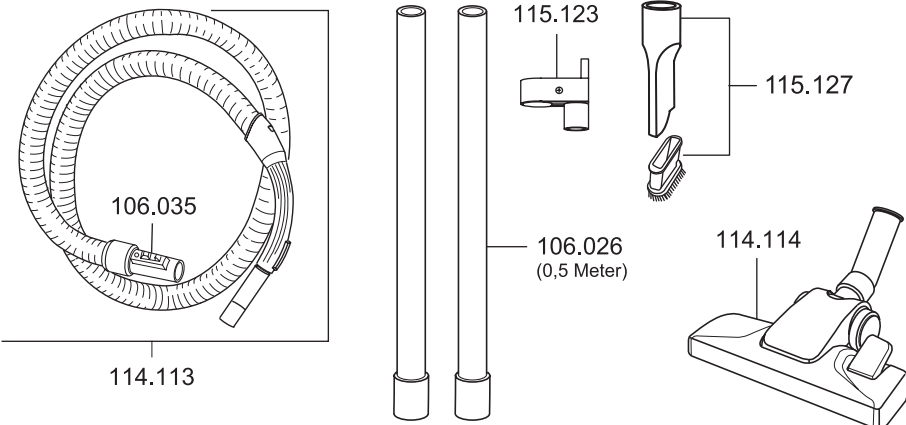

ARES

Artikel-Nr. Beschreibung

Ersatzteile Trockensauger Ares

115114	Schalter-Set
115115	Netzkabel, 8m, schwarz
115116	Gebläsemotor 700 Watt
115117	Motorschutzfilter
115124	Gehäuse für Motorschutzfilter

ARES

Artikel-Nr. Beschreibung

Ersatzteile Trockensauger Ares

101093	Schraube Kupplungsgehäuse
106035	Schlauchanschluss kplt.
114113	Saugschlauch, D32, 2,5m
114114	Kombidüse, D32, 280mm
115118	Filterkorb
115119	Flansch für Vliesfiltertüte
115120	Spannbügel, rot
115121	Rad kplt.
115122	Lenkrolle, D40
115123	Parkhaken
115125	Kupplungsgehäuse, Saugschlauch

Zubehör Trockensauger Ares

101024	Rundpinsel, D32
106012	Turbo-Bodendüse, D32, 284mm
106026	Saugrohr, D32, Aluminium
106044	Saugschlauch je Meter, D32
111133	Teleskop-Saugrohr, D32, Edelstahl
111202	Hartbodendüse, D32, 360mm
111203	Fugendüse, D32, 600mm, flexibel
111207	Parkettdüse, D32, 360mm, Rosshaar
101104	Bürststreifen Set 360mm für 111.207 (Rosshaar)
111190	Turbo-Polsterdüse, D32, 160mm
111307	Kombidüse, D32, 306mm
115113	Vliesfiltertüte (VE = 10 Stk.)
115127	Fugendüse mit Bürstenkranz, D32