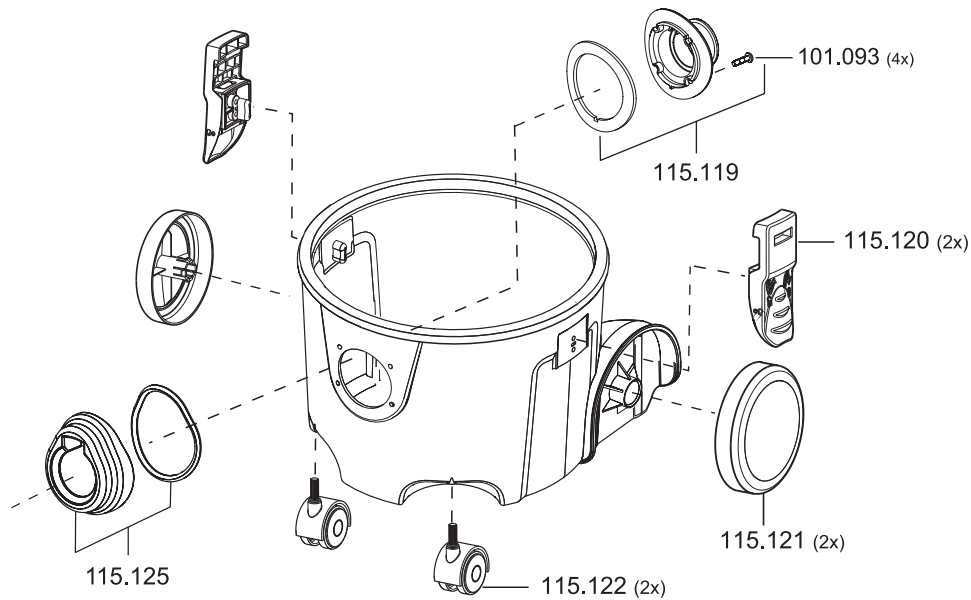

ARES

Artikel-Nr. Beschreibung

Ersatzteile Trockensauger Ares

115114	Schalter-Set
115115	Netzkabel, 8m, schwarz
115116	Gebläsemotor 700 Watt
115117	Motorschutzfilter
115124	Gehäuse für Motorschutzfilter

ARES

Artikel-Nr. Beschreibung

Ersatzteile Trockensauger Ares

101093	Schraube Kupplungsgehäuse
106035	Schlauchanschluss kplt.
114113	Saugschlauch, D32, 2,5m
114114	Kombidüse, D32, 280mm
115118	Filterkorb
115119	Flansch für Vliesfiltertüte
115120	Spannbügel, rot
115121	Rad kplt.
115122	Lenkrolle, D40
115123	Parkhaken
115125	Kupplungsgehäuse, Saugschlauch

Zubehör Trockensauger Ares

101024	Rundpinsel, D32
106012	Turbo-Bodendüse, D32, 284mm
106026	Saugrohr, D32, Aluminium
106044	Saugschlauch je Meter, D32
111133	Teleskop-Saugrohr, D32, Edelstahl
111202	Hartbodendüse, D32, 360mm
111203	Fugendüse, D32, 600mm, flexibel
111207	Parkettdüse, D32, 360mm, Rosshaar
101104	Bürststreifen Set 360mm für 111.207 (Rosshaar)
111190	Turbo-Polsterdüse, D32, 160mm
111307	Kombidüse, D32, 306mm
115113	Vliesfiltertüte (VE = 10 Stk.)
115127	Fugendüse mit Bürstenkranz, D32