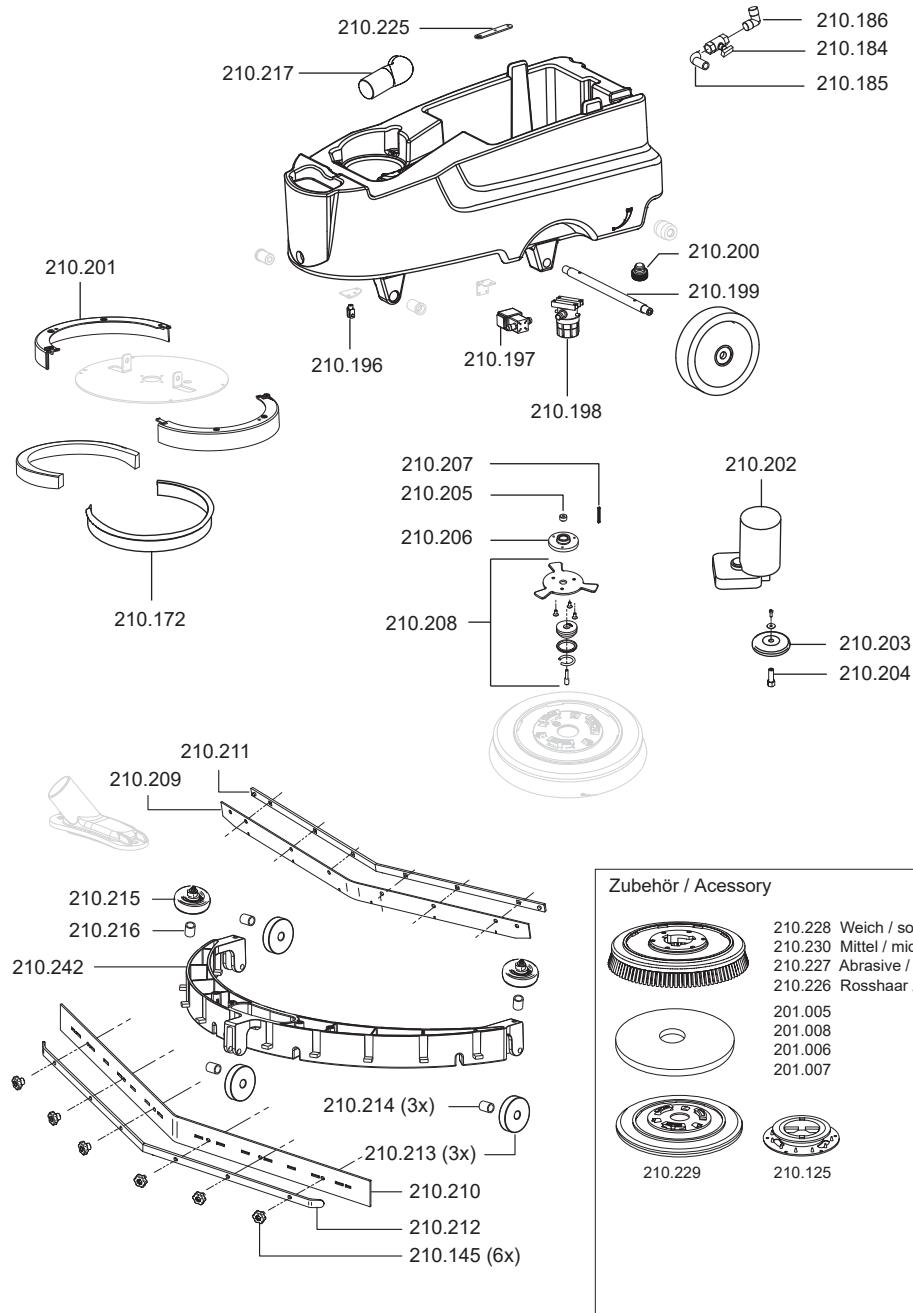

Artikel-Nr. Beschreibung

Ersatzteile C460

Artikel-Nr.	Beschreibung
210121	Batterie, Gel-, Sonnenschein
210161	Deckel für Ablassschlauch
210171	Deckel, Schmutzwassertank
210173	Ablassschlauch
210175	Ansaugfilter, Motor
210176	Berührschutz, Motor
210177	Gebläsemotor 400 Watt
210178	Deckel, Frischwasser
210179	Frishwassersieb
210181	Schmutzwasserbehälter
210182	Bowdenzug
210187	Kabel, Ladegerät-Batterie
210188	Ladegerät, intern
210189	Kabelsatz
210190	Saugschlauch
210191	Elektronik, Steuerung
210194	Fixierplatte, Bedieneinheit
210195	Knebelschraube
210218	Halteblech, Schwimmer
210219	Schwimmer
210220	Schwimmergehäuse
210221	Taster
210222	Elektronik, Bedienfeld
210223	Kabelstrang
210224	Schalter elektrisch
210240	Schaumstoffdichtung Saugmotor
210245	Aufhängungs-Set Saugbalken

Artikel-Nr. Beschreibung

Ersatzteile C460

210145	Knebelmutter M6, Saugbalken
210172	Kantenschutzprofil Gummi
210184	Kugelhahn
210185	Winkelfitting
210186	Winkelfitting
210196	Gabelkopf mit Gewindebohrung M6
210197	Magnetventil
210198	Schauglas mit Frischwassersieb
210199	Achse, Rad
210200	Deckel, Frischwasserablauf
210201	Spritzschutz, Bürste/Pad
210202	Motor 400 Watt
210203	Rad, Anfahr-
210204	Achse, Anfahr-Rad
210205	Hülse
210206	Flansch
210207	Passfeder 6x6x12
210208	Flansch-Set, Antrieb
210209	Gummilippe, vorne
210210	Gummilippe, hinten
210211	Befestigungsleiste, Saugbalken vorne
210212	Befestigungsleiste, Saugbalken hinten
210213	Rad, Saugbalken
210214	Gleitlager, Rad
210215	Anfahr-Rad, Saugbalken
210216	Gleitlager, Anfahr-Rad
210217	Dämmschaum, Abluft
210225	Kabelhalterung
210230	Schrubbürste, 432mm, (Mittel)
210242	Träger Saugbalken