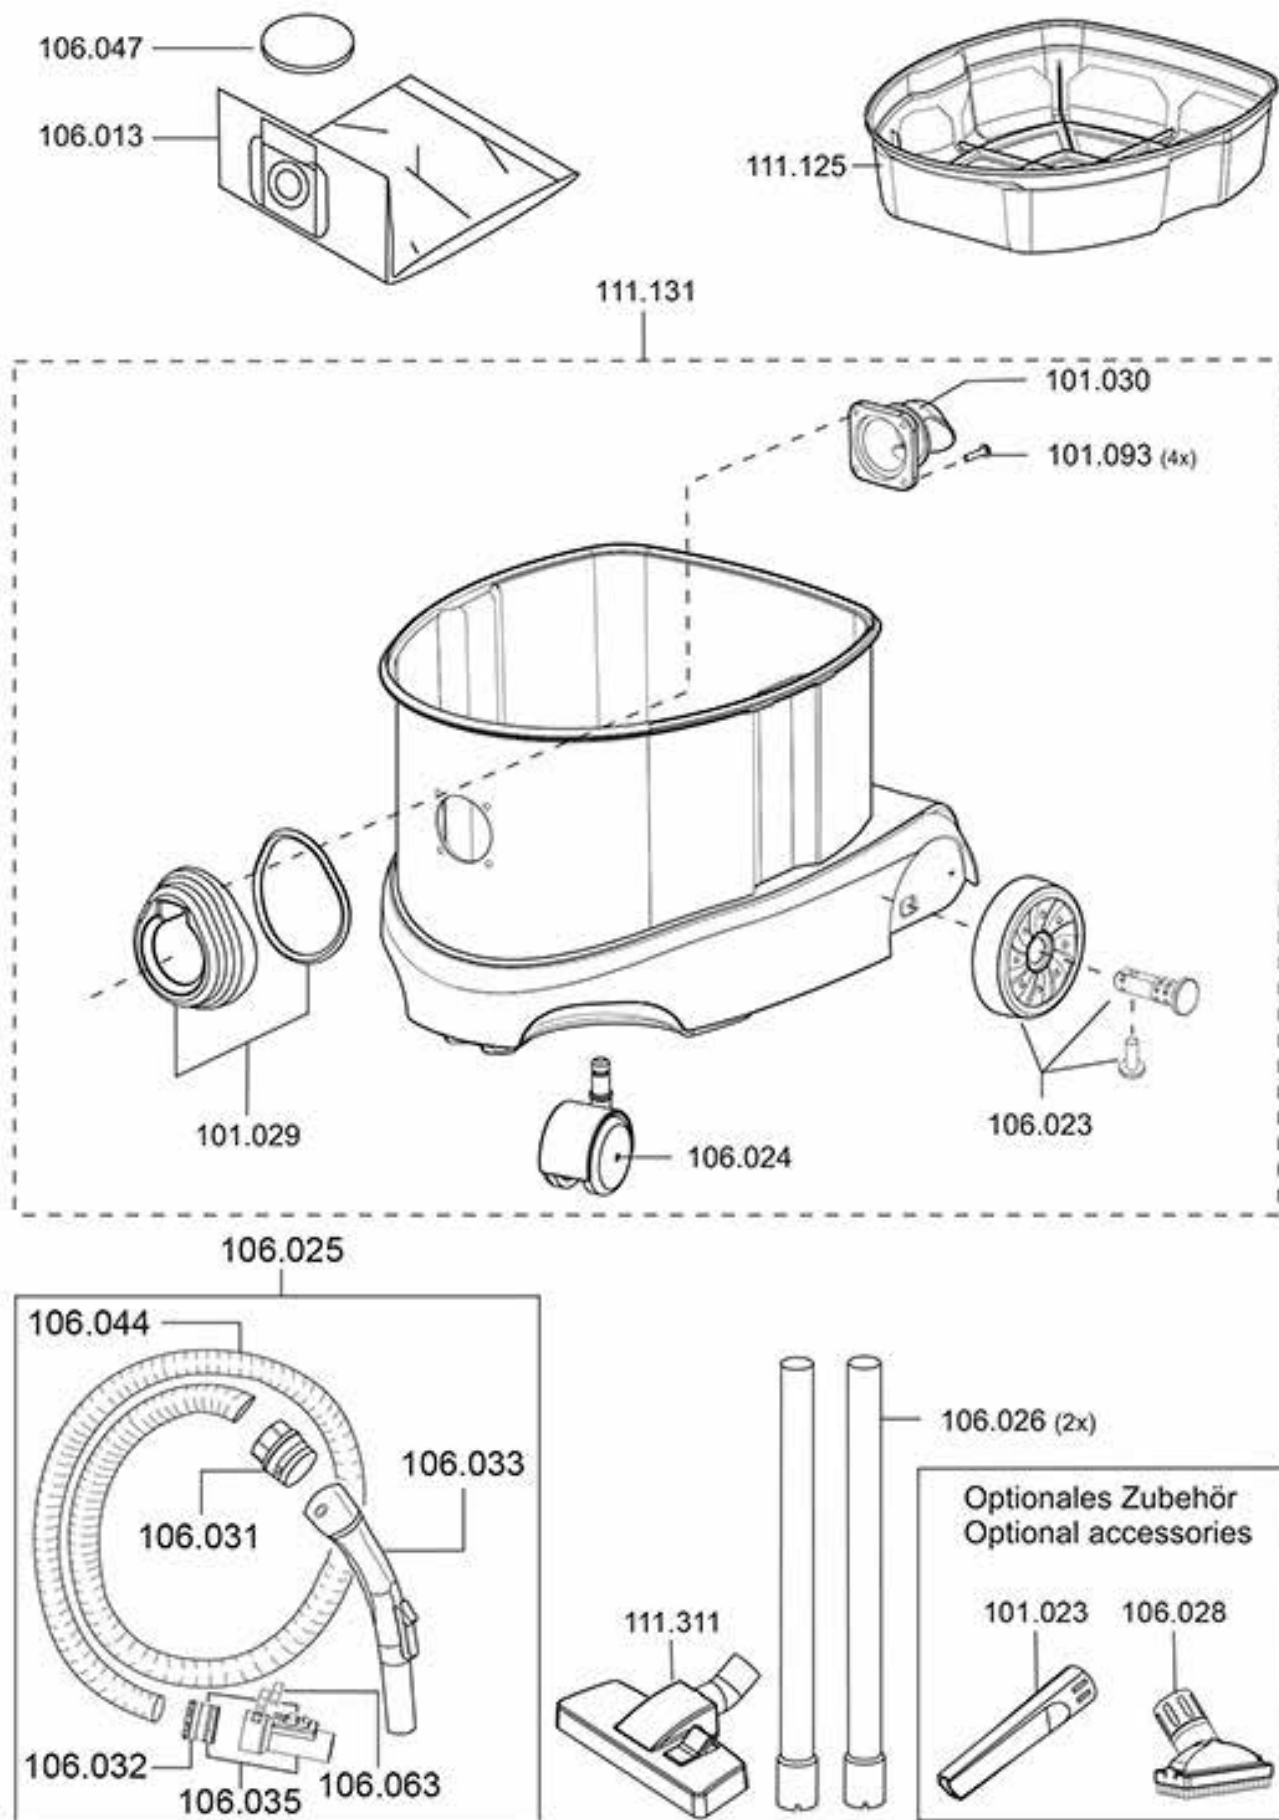

Artikel-Nr.	Beschreibung	UVP (netto)	Rabatt %	EK (netto)
Ersatzteile Trockensauger T11EVO				
106016	Schalter elektrisch	5,90 €	40%	3,54 €
106017	Netzkabel 10 m	16,90 €	40%	10,14 €
106018	Spannbügel rot	2,40 €	40%	1,44 €
109011	Taster	2,90 €	40%	1,74 €
109012	Feder für Taster	2,90 €	40%	1,74 €
109018	Schaltergehäuse	2,90 €	40%	1,74 €
109050	Set Leistungsregelung	7,80 €	40%	4,68 €
111106	Haube innen	14,50 €	40%	8,70 €
111113	Dämmschaum	3,90 €	40%	2,34 €
111114	Grundplatte	14,80 €	40%	8,88 €
111115	Dichtung D6,5x940 mm	4,90 €	40%	2,94 €
111300	Motorkopf kplt.	99,00 €	40%	59,40 €
111301	Haube	14,50 €	40%	8,70 €
111302	Abluftschaum	3,90 €	40%	2,34 €
111303	Gebläsemotor	49,00 €	40%	29,40 €
111306	Litzensatz (einzeln)	3,90 €	40%	2,34 €
111313	Motorlager unten	2,60 €	40%	1,56 €
111314	Motorabdeckung	2,60 €	40%	1,56 €
112103	Kabelhaken- Set	4,80 €	40%	2,88 €