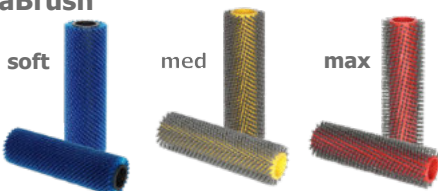

UltraBrush

D280