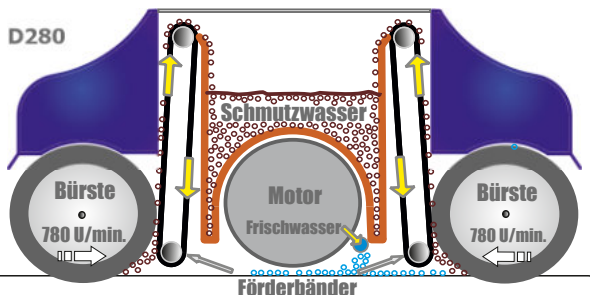

eine Maschine für alle Böden	D280	DC	D340	DC	D420	DC	D620 TEKNA
Die Duplex vereint 3 Arbeitsgänge in einer Maschine. Wischen Schrubben Aufnehmen	Li-Ionen Akkumulator		Li-Ionen Akkumulator Hybrid-Netzteil		Li-Ionen Akkumulator Hybrid-Netzteil		
Arbeitsbreite	224 mm		280 mm		350 mm		550 mm
Bürstendurchmesser	85 mm		100 mm		100 mm		100 mm
Bürstendrehzahl	780 U/min		750 U/min		750 U/min		750 U/min
Bürstendruck	ca. 1,9 N/ cm²		ca. 1,8 N/ cm²		ca. 1,8 N/ cm²		ca. 1,5 N/ cm²
Frischwassertank	1,75 Liter		2 x 2,1 Liter		2 x 3 Liter		2 x 4,25 Liter
Schmutzwassertank	1,0 Liter		2,8 Liter		3,5 Liter		5,5 Liter
Akkumulator	-/ 36 V		-/ 48 V		-/ 48 V		-
Geräuschpegel	<73 dB(A)		<64 dB(A)		<64 dB(A)		<64 dB(A)
Breite	280 mm		340 mm		420 mm		620 mm
Höhe (ohne Bügel)	165 mm		240 mm		240 mm		240 mm
Länge	330 mm		430 mm		430 mm		430 mm
Kabellänge	10 m	-	10 m	-	10 m	-	10 m
theor. Flächenleistung	50 - 100 m²/ h		180 - 200 m²/ h		350 m²/ h		550 m²/ h
Gewicht	11,5 kg	11,5 kg	27,5 kg	26 kg	27,5 kg	28 kg	37,5 kg
Spannung	230 V	36 V	230 V	48 V	230 V	48 V	230 V
Leistungsaufnahme	350 W	260 W	1000 W	500 W	1000 W	500 W	1600 W
Preis (zzgl. MwSt.):							

Standard Bürsten

UltraBrush